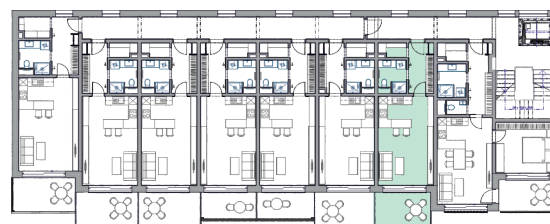

BYT A6.39

1+KK

35,7 m<sup>2</sup>

6NP

1	CHODBA	5,8 M <sup>2</sup>
2	ŠATNA	1,7 M <sup>2</sup>
3	KOUPELNA + WC	4,2 M <sup>2</sup>
4	OBÝVACÍ POKOJ + KUCHYNĚ	23,3 M <sup>2</sup>
UŽITNÁ PLOCHA		35,0 M <sup>2</sup>
<b>PODLAHOVÁ PLOCHA</b>		<b>35,7 M<sup>2</sup></b>
5	LODŽIE	9,1 M <sup>2</sup>

Podlahová plocha bytu je uvedena dle nařízení vlády č. 366/2013. Vyobrazené zařízení v plánech bytů (kuchyňská linka, nábytek, aj.) nejsou součástí dodávky. Rozmístění nábytku je pouze ilustrační.