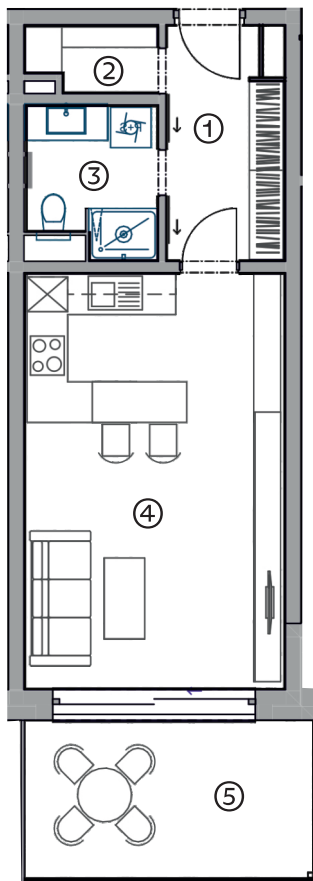

BYT A6.39

1+KK

35,7 m<sup>2</sup>

6NP

1	CHODBA	5,8 M <sup>2</sup>
2	ŠATNA	1,7 M <sup>2</sup>
3	KOUPELNA + WC	4,2 M <sup>2</sup>
4	OBÝVACÍ POKOJ + KUCHYNĚ	23,3 M <sup>2</sup>
UŽITNÁ PLOCHA		35,0 M <sup>2</sup>
<b>PODLAHOVÁ PLOCHA</b>		<b>35,7 M<sup>2</sup></b>
5	LODŽIE	9,1 M <sup>2</sup>

Podlahová plocha bytu je uvedena dle nařízení vlády č. 366/2013. Vyobrazené zařízení v plánech bytů (kuchyňská linka, nábytek, aj.) nejsou součástí dodávky. Rozmístění nábytku je pouze ilustrační.