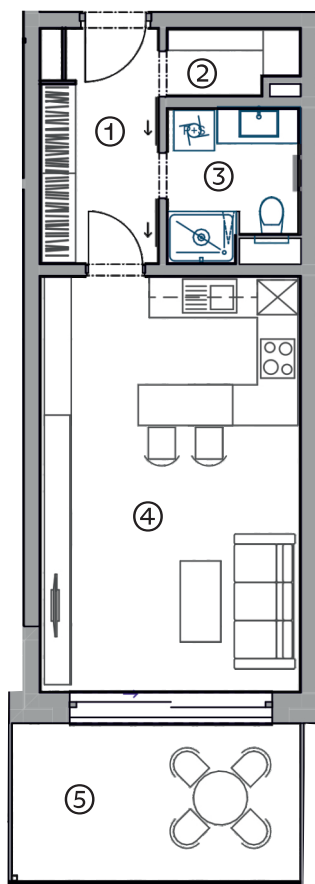

BYT A6.38

1+KK

35,4 m²

6NP

1	CHODBA	5,8 M ²
2	ŠATNA	1,7 M ²
3	KOUPELNA + WC	4,2 M ²
4	OBÝVACÍ POKOJ + KUCHYNĚ	23,3 M ²
UŽITNÁ PLOCHA		35,0 M ²
PODLAHOVÁ PLOCHA		35,4 M ²
5	LODŽIE	9,7 M ²

Podlahová plocha bytu je uvedena dle nařízení vlády č. 366/2013. Vyobrazené zařízení v plánech bytů (kuchyňská linka, nábytek, aj.) nejsou součástí dodávky. Rozmístění nábytku je pouze ilustrační.