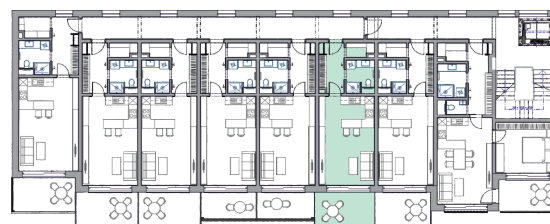

BYT A6.38

1+KK

35,4 m²

6NP

1	CHODBA	5,8 M ²
2	ŠATNA	1,7 M ²
3	KOUPELNA + WC	4,2 M ²
4	OBÝVACÍ POKOJ + KUCHYNĚ	23,3 M ²
UŽITNÁ PLOCHA		35,0 M ²
PODLAHOVÁ PLOCHA		35,4 M ²
5	LODŽIE	9,7 M ²

Podlahová plocha bytu je uvedena dle nařízení vlády č. 366/2013. Vyobrazené zařízení v plánech bytů (kuchyňská linka, nábytek, aj.) nejsou součástí dodávky. Rozmístění nábytku je pouze ilustrační.