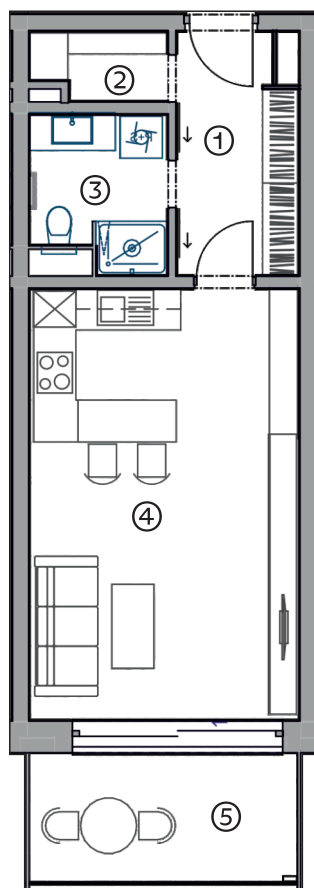

BYT A6.37

1+KK

35,7 m²

6NP

1	CHODBA	5,8 M ²
2	ŠATNA	1,7 M ²
3	KOUPELNA + WC	4,2 M ²
4	OBÝVACÍ POKOJ + KUCHYNĚ	23,3 M ²
UŽITNÁ PLOCHA		35,0 M ²
PODLAHOVÁ PLOCHA		35,7 M²
5	LODŽIE	7,7 M ²

Podlahová plocha bytu je uvedena dle nařízení vlády č. 366/2013. Vyobrazené zařízení v plánech bytů (kuchyňská linka, nábytek, aj.) nejsou součástí dodávky. Rozmístění nábytku je pouze ilustrační.