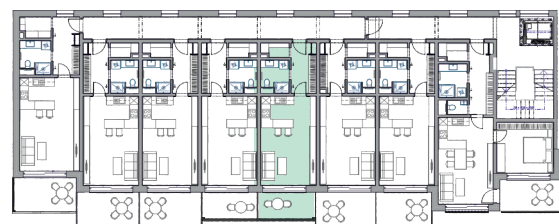

BYT A6.37

1+KK

35,7 m²

6NP

1	CHODBA	5,8 M ²
2	ŠATNA	1,7 M ²
3	KOUPELNA + WC	4,2 M ²
4	OBÝVACÍ POKOJ + KUCHYNĚ	23,3 M ²
UŽITNÁ PLOCHA		35,0 M ²
PODLAHOVÁ PLOCHA		35,7 M²
5	LODŽIE	7,7 M ²

Podlahová plocha bytu je uvedena dle nařízení vlády č. 366/2013. Vyobrazené zařízení v plánech bytů (kuchyňská linka, nábytek, aj.) nejsou součástí dodávky. Rozmístění nábytku je pouze ilustrační.