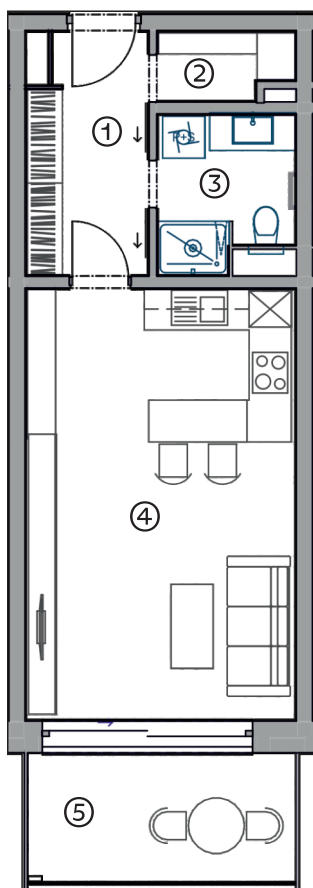

BYT A6.36

1+KK

35,7 m²

6NP

1	CHODBA	5,8 M ²
2	ŠATNA	1,7 M ²
3	KOUPELNA + WC	4,2 M ²
4	OBÝVACÍ POKOJ + KUCHYNĚ	23,3 M ²
UŽITNÁ PLOCHA		35,0 M ²
PODLAHOVÁ PLOCHA		35,7 M²
5	LODŽIE	7,3 M ²

Podlahová plocha bytu je uvedena dle nařízení vlády č. 366/2013. Vyobrazené zařízení v plánech bytů (kuchyňská linka, nábytek, aj.) nejsou součástí dodávky. Rozmístění nábytku je pouze ilustrační.