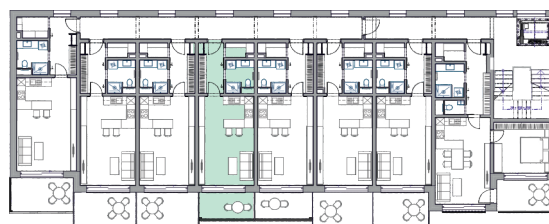

BYT A6.36

1+KK

35,7 m²

6NP

1	CHODBA	5,8 M ²
2	ŠATNA	1,7 M ²
3	KOUPELNA + WC	4,2 M ²
4	OBÝVACÍ POKOJ + KUCHYNĚ	23,3 M ²
UŽITNÁ PLOCHA		35,0 M ²
PODLAHOVÁ PLOCHA		35,7 M²
5	LODŽIE	7,3 M ²

Podlahová plocha bytu je uvedena dle nařízení vlády č. 366/2013. Vyobrazené zařízení v plánech bytů (kuchyňská linka, nábytek, aj.) nejsou součástí dodávky. Rozmístění nábytku je pouze ilustrační.