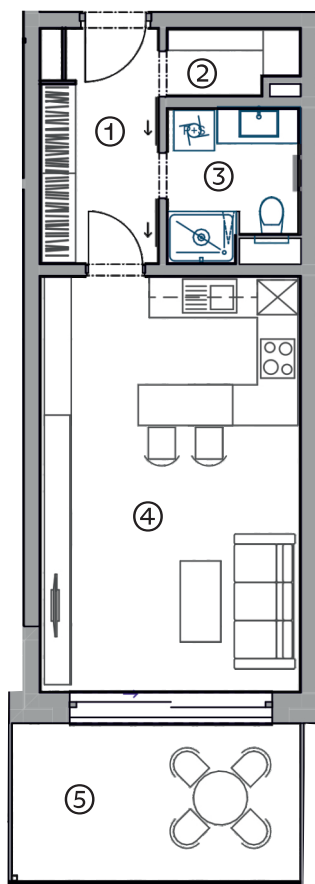

BYT A6.34

1+KK

35,7 m²

6NP

1	CHODBA	5,8 M ²
2	ŠATNA	1,7 M ²
3	KOUPELNA + WC	4,2 M ²
4	OBÝVACÍ POKOJ + KUCHYNĚ	23,3 M ²
UŽITNÁ PLOCHA		35,0 M ²
PODLAHOVÁ PLOCHA		35,7 M²
5	LODŽIE	10,2 M ²

Podlahová plocha bytu je uvedena dle nařízení vlády č. 366/2013. Vyobrazené zařízení v plánech bytů (kuchyňská linka, nábytek, aj.) nejsou součástí dodávky. Rozmístění nábytku je pouze ilustrační.