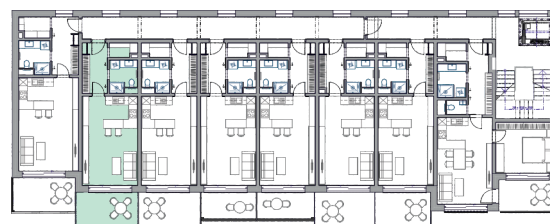

BYT A6.34

1+KK

35,7 m²

6NP

1	CHODBA	5,8 M ²
2	ŠATNA	1,7 M ²
3	KOUPELNA + WC	4,2 M ²
4	OBÝVACÍ POKOJ + KUCHYNĚ	23,3 M ²
UŽITNÁ PLOCHA		35,0 M ²
PODLAHOVÁ PLOCHA		35,7 M²
5	LODŽIE	10,2 M ²

Podlahová plocha bytu je uvedena dle nařízení vlády č. 366/2013. Vyobrazené zařízení v plánech bytů (kuchyňská linka, nábytek, aj.) nejsou součástí dodávky. Rozmístění nábytku je pouze ilustrační.