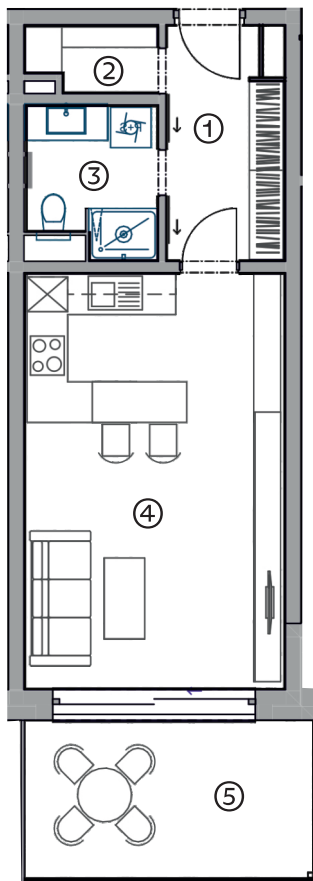

BYT A5.31

1+KK

35,7 m²

5NP

1	CHODBA	5,8 M ²
2	ŠATNA	1,7 M ²
3	KOUPELNA + WC	4,2 M ²
4	OBÝVACÍ POKOJ + KUCHYNĚ	23,3 M ²
UŽITNÁ PLOCHA		35,0 M ²
PODLAHOVÁ PLOCHA		35,7 M²
5	LODŽIE	9,1 M ²

Podlahová plocha bytu je uvedena dle nařízení vlády č. 366/2013. Vyobrazené zařízení v plánech bytů (kuchyňská linka, nábytek, aj.) nejsou součástí dodávky. Rozmístění nábytku je pouze ilustrační.