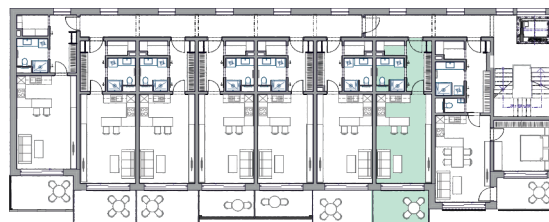

BYT A5.31

1+KK

35,7 m²

5NP

1	CHODBA	5,8 M ²
2	ŠATNA	1,7 M ²
3	KOUPELNA + WC	4,2 M ²
4	OBÝVACÍ POKOJ + KUCHYNĚ	23,3 M ²
UŽITNÁ PLOCHA		35,0 M ²
PODLAHOVÁ PLOCHA		35,7 M²
5	LODŽIE	9,1 M ²

Podlahová plocha bytu je uvedena dle nařízení vlády č. 366/2013. Vyobrazené zařízení v plánech bytů (kuchyňská linka, nábytek, aj.) nejsou součástí dodávky. Rozmístění nábytku je pouze ilustrační.