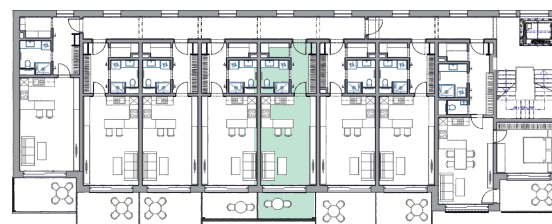

BYT A5.29

1+KK

35,7 m<sup>2</sup>

5NP

1	CHODBA	5,8 M <sup>2</sup>
2	ŠATNA	1,7 M <sup>2</sup>
3	KOUPELNA + WC	4,2 M <sup>2</sup>
4	OBÝVACÍ POKOJ + KUCHYNĚ	23,3 M <sup>2</sup>
UŽITNÁ PLOCHA		35,0 M <sup>2</sup>
<b>PODLAHOVÁ PLOCHA</b>		<b>35,7 M<sup>2</sup></b>
5	LODŽIE	7,7 M <sup>2</sup>

Podlahová plocha bytu je uvedena dle nařízení vlády č. 366/2013. Vyobrazené zařízení v plánech bytů (kuchyňská linka, nábytek, aj.) nejsou součástí dodávky. Rozmístění nábytku je pouze ilustrační.