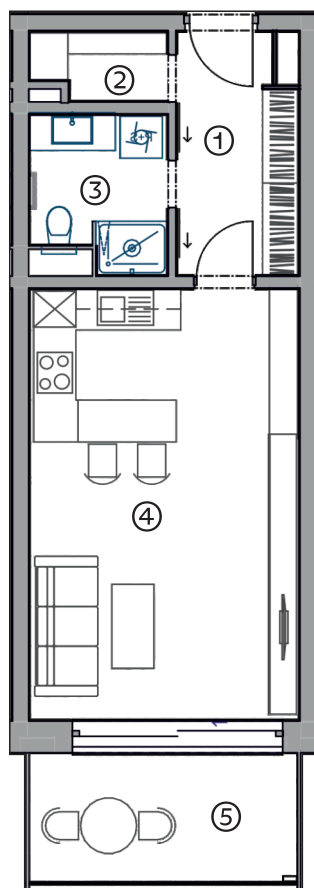

BYT A5.29

1+KK

35,7 m<sup>2</sup>

5NP

1	CHODBA	5,8 M <sup>2</sup>
2	ŠATNA	1,7 M <sup>2</sup>
3	KOUPELNA + WC	4,2 M <sup>2</sup>
4	OBÝVACÍ POKOJ + KUCHYNĚ	23,3 M <sup>2</sup>
UŽITNÁ PLOCHA		35,0 M <sup>2</sup>
<b>PODLAHOVÁ PLOCHA</b>		<b>35,7 M<sup>2</sup></b>
5	LODŽIE	7,7 M <sup>2</sup>

Podlahová plocha bytu je uvedena dle nařízení vlády č. 366/2013. Vyobrazené zařízení v plánech bytů (kuchyňská linka, nábytek, aj.) nejsou součástí dodávky. Rozmístění nábytku je pouze ilustrační.