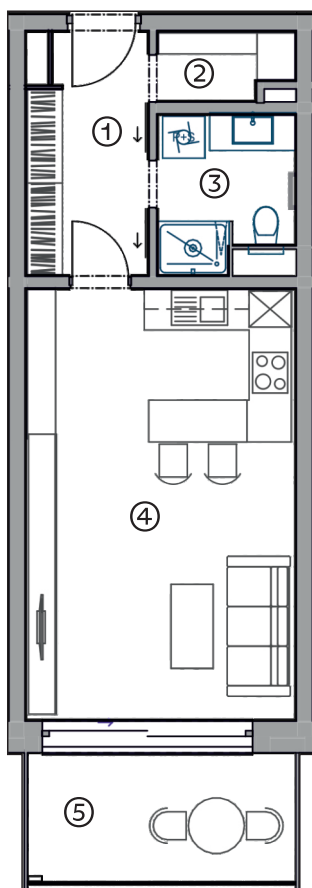

BYT A5.28

1+KK

35,7 m<sup>2</sup>

5NP

1	CHODBA	5,8 M <sup>2</sup>
2	ŠATNA	1,7 M <sup>2</sup>
3	KOUPELNA + WC	4,2 M <sup>2</sup>
4	OBÝVACÍ POKOJ + KUCHYNĚ	23,3 M <sup>2</sup>
UŽITNÁ PLOCHA		35,0 M <sup>2</sup>
PODLAHOVÁ PLOCHA		35,7 M <sup>2</sup>
5	LODŽIE	7,3 M <sup>2</sup>

Podlahová plocha bytu je uvedena dle nařízení vlády č. 366/2013. Vyobrazené zařízení v plánech bytů (kuchyňská linka, nábytek, aj.) nejsou součástí dodávky. Rozmístění nábytku je pouze ilustrační.