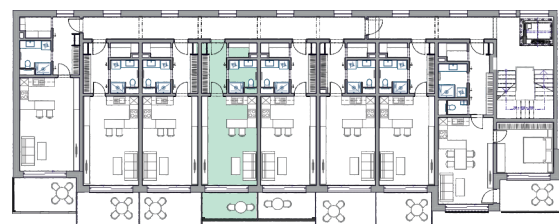

BYT A5.28

1+KK

35,7 m<sup>2</sup>

5NP

1	CHODBA	5,8 M <sup>2</sup>
2	ŠATNA	1,7 M <sup>2</sup>
3	KOUPELNA + WC	4,2 M <sup>2</sup>
4	OBÝVACÍ POKOJ + KUCHYNĚ	23,3 M <sup>2</sup>
UŽITNÁ PLOCHA		35,0 M <sup>2</sup>
PODLAHOVÁ PLOCHA		35,7 M <sup>2</sup>
5	LODŽIE	7,3 M <sup>2</sup>

Podlahová plocha bytu je uvedena dle nařízení vlády č. 366/2013. Vyobrazené zařízení v plánech bytů (kuchyňská linka, nábytek, aj.) nejsou součástí dodávky. Rozmístění nábytku je pouze ilustrační.