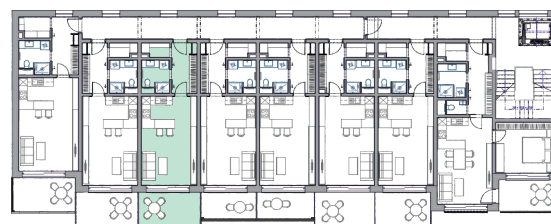

BYT A5.27

1+KK

35,7 m²

5NP

| | | |
|-------------------------|-------------------------|---------------------------|
| 1 | CHODBA | 5,8 M ² |
| 2 | ŠATNA | 1,7 M ² |
| 3 | KOUPELNA + WC | 4,2 M ² |
| 4 | OBÝVACÍ POKOJ + KUCHYNĚ | 23,3 M ² |
| UŽITNÁ PLOCHA | | 35,0 M ² |
| PODLAHOVÁ PLOCHA | | 35,7 M² |
| 5 | LODŽIE | 10,2 M ² |

Podlahová plocha bytu je uvedena dle nařízení vlády č. 366/2013. Vyobrazené zařízení v plánech bytů (kuchyňská linka, nábytek, aj.) nejsou součástí dodávky. Rozmístění nábytku je pouze ilustrační.