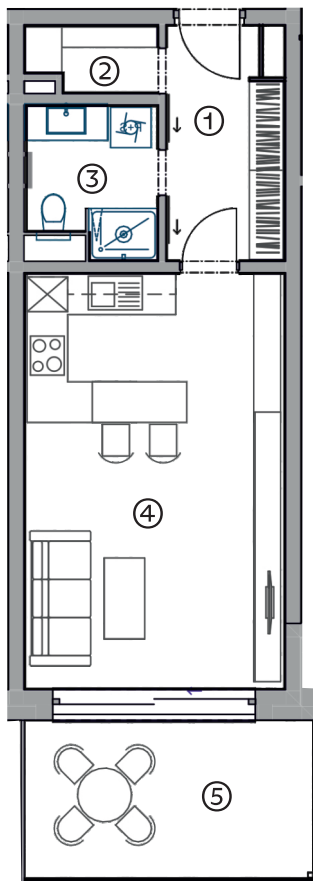

BYT A5.27

1+KK

35,7 m²

5NP

| | | |
|-------------------------|-------------------------|---------------------------|
| 1 | CHODBA | 5,8 M ² |
| 2 | ŠATNA | 1,7 M ² |
| 3 | KOUPELNA + WC | 4,2 M ² |
| 4 | OBÝVACÍ POKOJ + KUCHYNĚ | 23,3 M ² |
| UŽITNÁ PLOCHA | | 35,0 M ² |
| PODLAHOVÁ PLOCHA | | 35,7 M² |
| 5 | LODŽIE | 10,2 M ² |

Podlahová plocha bytu je uvedena dle nařízení vlády č. 366/2013. Vyobrazené zařízení v plánech bytů (kuchyňská linka, nábytek, aj.) nejsou součástí dodávky. Rozmístění nábytku je pouze ilustrační.