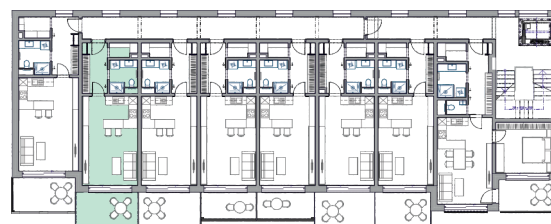

BYT A5.26

1+KK

35,7 m²

5NP

1	CHODBA	5,8 M ²
2	ŠATNA	1,7 M ²
3	KOUPELNA + WC	4,2 M ²
4	OBÝVACÍ POKOJ + KUCHYNĚ	23,3 M ²
UŽITNÁ PLOCHA		35,0 M ²
PODLAHOVÁ PLOCHA		35,7 M ²
5	LODŽIE	10,2 M ²

Podlahová plocha bytu je uvedena dle nařízení vlády č. 366/2013. Vyobrazené zařízení v plánech bytů (kuchyňská linka, nábytek, aj.) nejsou součástí dodávky. Rozmístění nábytku je pouze ilustrační.