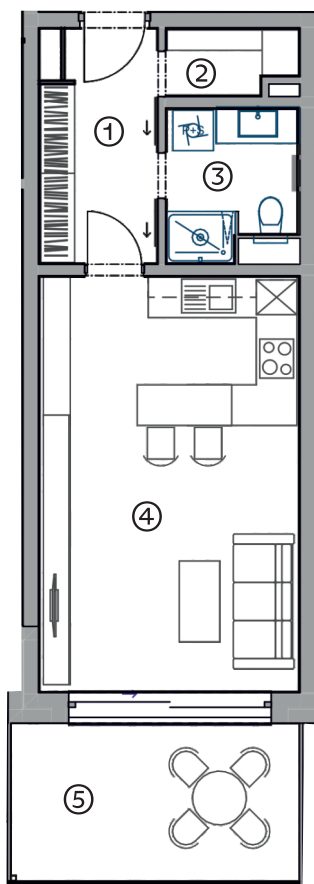

BYT A5.26

1+KK

35,7 m²

5NP

1	CHODBA	5,8 M ²
2	ŠATNA	1,7 M ²
3	KOUPELNA + WC	4,2 M ²
4	OBÝVACÍ POKOJ + KUCHYNĚ	23,3 M ²
UŽITNÁ PLOCHA		35,0 M ²
PODLAHOVÁ PLOCHA		35,7 M ²
5	LODŽIE	10,2 M ²

Podlahová plocha bytu je uvedena dle nařízení vlády č. 366/2013. Vyobrazené zařízení v plánech bytů (kuchyňská linka, nábytek, aj.) nejsou součástí dodávky. Rozmístění nábytku je pouze ilustrační.