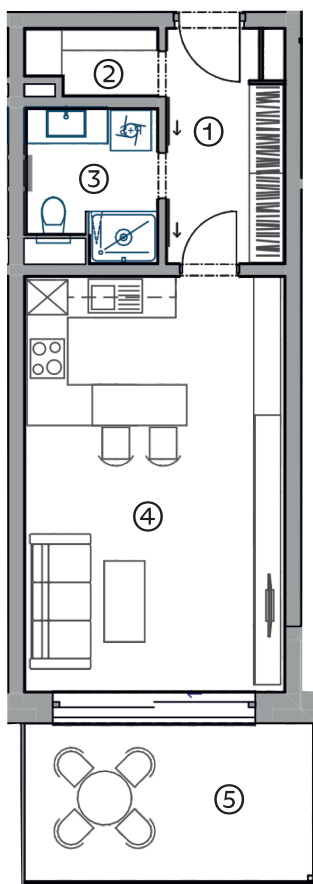

BYT A4.23

1+KK

35,7 m<sup>2</sup>

4NP

1	CHODBA	5,8 M <sup>2</sup>
2	ŠATNA	1,7 M <sup>2</sup>
3	KOUPELNA + WC	4,2 M <sup>2</sup>
4	OBÝVACÍ POKOJ + KUCHYNĚ	23,3 M <sup>2</sup>
UŽITNÁ PLOCHA		35,0 M <sup>2</sup>
<b>PODLAHOVÁ PLOCHA</b>		<b>35,7 M<sup>2</sup></b>
5	LODŽIE	9,1 M <sup>2</sup>

Podlahová plocha bytu je uvedena dle nařízení vlády č. 366/2013. Vyobrazené zařízení v plánech bytů (kuchyňská linka, nábytek, aj.) nejsou součástí dodávky. Rozmístění nábytku je pouze ilustrační.