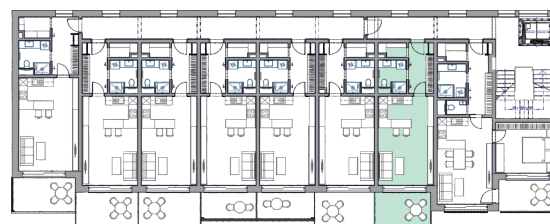

BYT A4.23

1+KK

35,7 m<sup>2</sup>

4NP

1	CHODBA	5,8 M <sup>2</sup>
2	ŠATNA	1,7 M <sup>2</sup>
3	KOUPELNA + WC	4,2 M <sup>2</sup>
4	OBÝVACÍ POKOJ + KUCHYNĚ	23,3 M <sup>2</sup>
UŽITNÁ PLOCHA		35,0 M <sup>2</sup>
<b>PODLAHOVÁ PLOCHA</b>		<b>35,7 M<sup>2</sup></b>
5	LODŽIE	9,1 M <sup>2</sup>

Podlahová plocha bytu je uvedena dle nařízení vlády č. 366/2013. Vyobrazené zařízení v plánech bytů (kuchyňská linka, nábytek, aj.) nejsou součástí dodávky. Rozmístění nábytku je pouze ilustrační.