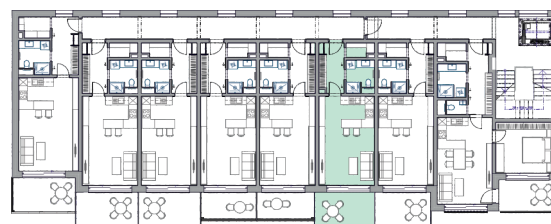

BYT A4.22

1+KK

35,4 m<sup>2</sup>

4NP

1	CHODBA	5,8 M <sup>2</sup>
2	ŠATNA	1,7 M <sup>2</sup>
3	KOUPELNA + WC	4,2 M <sup>2</sup>
4	OBÝVACÍ POKOJ + KUCHYNĚ	23,3 M <sup>2</sup>
UŽITNÁ PLOCHA		35,0 M <sup>2</sup>
PODLAHOVÁ PLOCHA		35,4 M <sup>2</sup>
5	LODŽIE	9,7 M <sup>2</sup>

Podlahová plocha bytu je uvedena dle nařízení vlády č. 366/2013. Vyobrazené zařízení v plánech bytů (kuchyňská linka, nábytek, aj.) nejsou součástí dodávky. Rozmístění nábytku je pouze ilustrační.