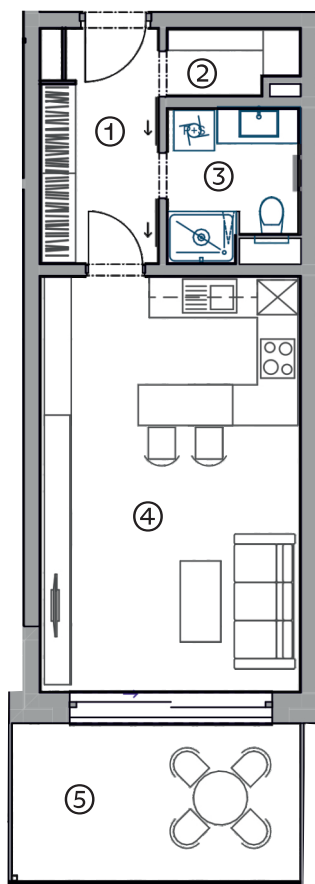

BYT A4.22

1+KK

35,4 m<sup>2</sup>

4NP

1	CHODBA	5,8 M <sup>2</sup>
2	ŠATNA	1,7 M <sup>2</sup>
3	KOUPELNA + WC	4,2 M <sup>2</sup>
4	OBÝVACÍ POKOJ + KUCHYNĚ	23,3 M <sup>2</sup>
UŽITNÁ PLOCHA		35,0 M <sup>2</sup>
PODLAHOVÁ PLOCHA		35,4 M <sup>2</sup>
5	LODŽIE	9,7 M <sup>2</sup>

Podlahová plocha bytu je uvedena dle nařízení vlády č. 366/2013. Vyobrazené zařízení v plánech bytů (kuchyňská linka, nábytek, aj.) nejsou součástí dodávky. Rozmístění nábytku je pouze ilustrační.