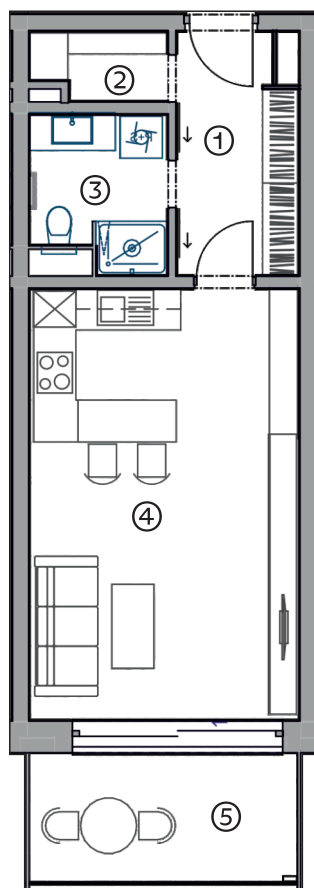

BYT A4.21

1+KK

35,7 m²

4NP

1	CHODBA	5,8 M ²
2	ŠATNA	1,7 M ²
3	KOUPELNA + WC	4,2 M ²
4	OBÝVACÍ POKOJ + KUCHYNĚ	23,3 M ²
UŽITNÁ PLOCHA		35,0 M ²
PODLAHOVÁ PLOCHA		35,7 M²
5	LODŽIE	7,7 M ²

Podlahová plocha bytu je uvedena dle nařízení vlády č. 366/2013. Vyobrazené zařízení v plánech bytů (kuchyňská linka, nábytek, aj.) nejsou součástí dodávky. Rozmístění nábytku je pouze ilustrační.