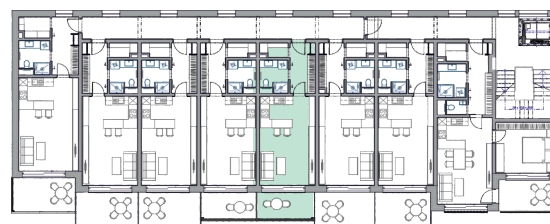

BYT A4.21

1+KK

35,7 m²

4NP

1	CHODBA	5,8 M ²
2	ŠATNA	1,7 M ²
3	KOUPELNA + WC	4,2 M ²
4	OBÝVACÍ POKOJ + KUCHYNĚ	23,3 M ²
UŽITNÁ PLOCHA		35,0 M ²
PODLAHOVÁ PLOCHA		35,7 M²
5	LODŽIE	7,7 M ²

Podlahová plocha bytu je uvedena dle nařízení vlády č. 366/2013. Vyobrazené zařízení v plánech bytů (kuchyňská linka, nábytek, aj.) nejsou součástí dodávky. Rozmístění nábytku je pouze ilustrační.