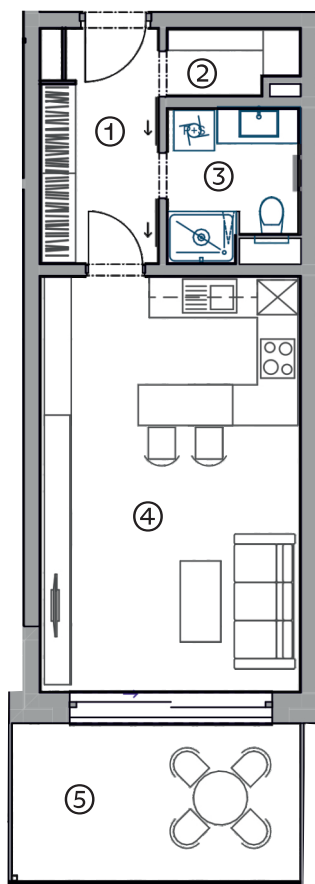

BYT A4.18

1+KK

35,7 m²

4NP

1	CHODBA	5,8 M ²
2	ŠATNA	1,7 M ²
3	KOUPELNA + WC	4,2 M ²
4	OBÝVACÍ POKOJ + KUCHYNĚ	23,3 M ²
UŽITNÁ PLOCHA		35,0 M ²
PODLAHOVÁ PLOCHA		35,7 M²
5	LODŽIE	10,2 M ²

Podlahová plocha bytu je uvedena dle nařízení vlády č. 366/2013. Vyobrazené zařízení v plánech bytů (kuchyňská linka, nábytek, aj.) nejsou součástí dodávky. Rozmístění nábytku je pouze ilustrační.