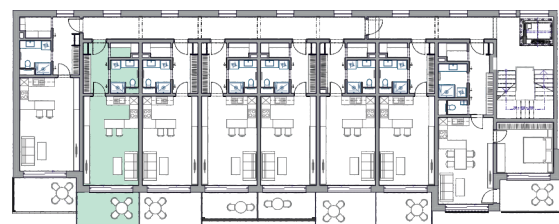

BYT A4.18

1+KK

35,7 m²

4NP

1	CHODBA	5,8 M ²
2	ŠATNA	1,7 M ²
3	KOUPELNA + WC	4,2 M ²
4	OBÝVACÍ POKOJ + KUCHYNĚ	23,3 M ²
UŽITNÁ PLOCHA		35,0 M ²
PODLAHOVÁ PLOCHA		35,7 M²
5	LODŽIE	10,2 M ²

Podlahová plocha bytu je uvedena dle nařízení vlády č. 366/2013. Vyobrazené zařízení v plánech bytů (kuchyňská linka, nábytek, aj.) nejsou součástí dodávky. Rozmístění nábytku je pouze ilustrační.