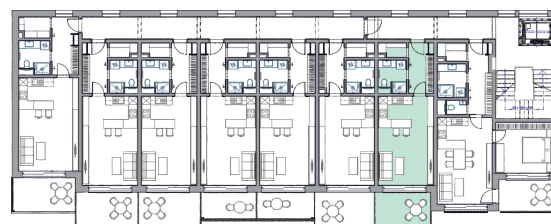

BYT A3.15

1+KK

35,7 m²

3NP

1	CHODBA	5,8 M ²
2	ŠATNA	1,7 M ²
3	KOUPELNA + WC	4,2 M ²
4	OBÝVACÍ POKOJ + KUCHYNĚ	23,3 M ²
UŽITNÁ PLOCHA		35,0 M ²
PODLAHOVÁ PLOCHA		35,7 M²
5	LODŽIE	9,1 M ²

Podlahová plocha bytu je uvedena dle nařízení vlády č. 366/2013. Vyobrazené zařízení v plánech bytů (kuchyňská linka, nábytek, aj.) nejsou součástí dodávky. Rozmístění nábytku je pouze ilustrační.