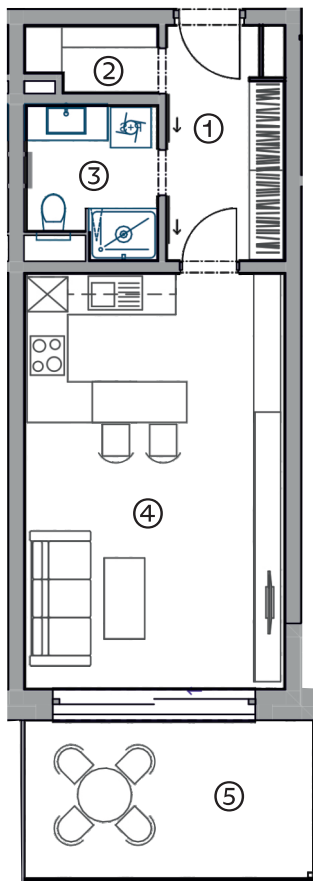

BYT A3.15

1+KK

35,7 m²

3NP

1	CHODBA	5,8 M ²
2	ŠATNA	1,7 M ²
3	KOUPELNA + WC	4,2 M ²
4	OBÝVACÍ POKOJ + KUCHYNĚ	23,3 M ²
UŽITNÁ PLOCHA		35,0 M ²
PODLAHOVÁ PLOCHA		35,7 M²
5	LODŽIE	9,1 M ²

Podlahová plocha bytu je uvedena dle nařízení vlády č. 366/2013. Vyobrazené zařízení v plánech bytů (kuchyňská linka, nábytek, aj.) nejsou součástí dodávky. Rozmístění nábytku je pouze ilustrační.