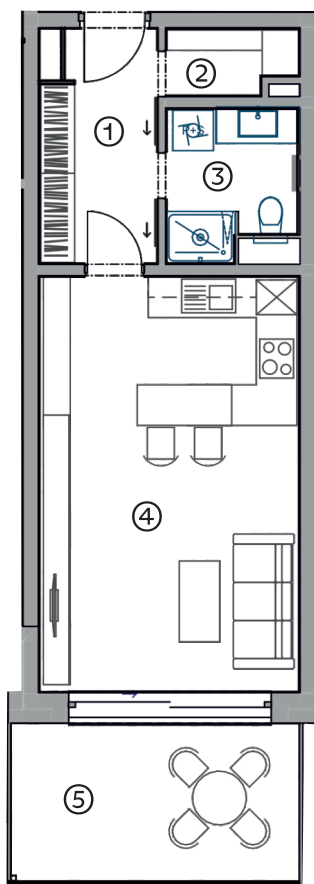

BYT A3.14

1+KK

35,4 m²

3NP

| | | |
|------------------|-------------------------|---------------------|
| 1 | CHODBA | 5,8 M ² |
| 2 | ŠATNA | 1,7 M ² |
| 3 | KOUPELNA + WC | 4,2 M ² |
| 4 | OBÝVACÍ POKOJ + KUCHYNĚ | 23,3 M ² |
| UŽITNÁ PLOCHA | | 35,0 M ² |
| PODLAHOVÁ PLOCHA | | 35,4 M ² |
| 5 | LODŽIE | 9,7 M ² |

Podlahová plocha bytu je uvedena dle nařízení vlády č. 366/2013. Vyobrazené zařízení v plánech bytů (kuchyňská linka, nábytek, aj.) nejsou součástí dodávky. Rozmístění nábytku je pouze ilustrační.