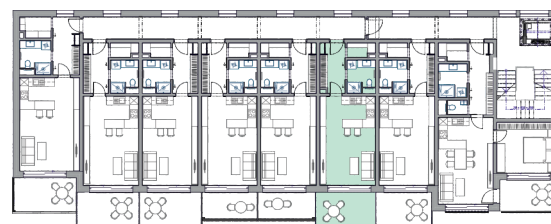

BYT A3.14

1+KK

35,4 m²

3NP

| | | |
|------------------|-------------------------|---------------------|
| 1 | CHODBA | 5,8 M ² |
| 2 | ŠATNA | 1,7 M ² |
| 3 | KOUPELNA + WC | 4,2 M ² |
| 4 | OBÝVACÍ POKOJ + KUCHYNĚ | 23,3 M ² |
| UŽITNÁ PLOCHA | | 35,0 M ² |
| PODLAHOVÁ PLOCHA | | 35,4 M ² |
| 5 | LODŽIE | 9,7 M ² |

Podlahová plocha bytu je uvedena dle nařízení vlády č. 366/2013. Vyobrazené zařízení v plánech bytů (kuchyňská linka, nábytek, aj.) nejsou součástí dodávky. Rozmístění nábytku je pouze ilustrační.