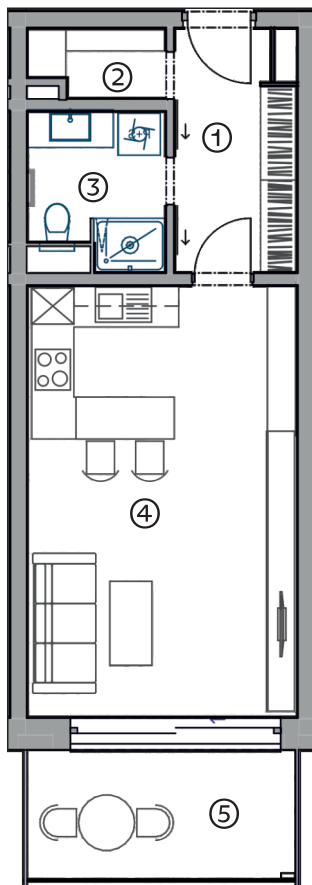

BYT A3.13

1+KK

35,7 m<sup>2</sup>

3NP

1	CHODBA	5,8 M <sup>2</sup>
2	ŠATNA	1,7 M <sup>2</sup>
3	KOUPELNA + WC	4,2 M <sup>2</sup>
4	OBÝVACÍ POKOJ + KUCHYNĚ	23,3 M <sup>2</sup>
UŽITNÁ PLOCHA		35,0 M <sup>2</sup>
<b>PODLAHOVÁ PLOCHA</b>		<b>35,7 M<sup>2</sup></b>
5	LODŽIE	7,7 M <sup>2</sup>

Podlahová plocha bytu je uvedena dle nařízení vlády č. 366/2013. Vyobrazené zařízení v plánech bytů (kuchyňská linka, nábytek, aj.) nejsou součástí dodávky. Rozmístění nábytku je pouze ilustrační.