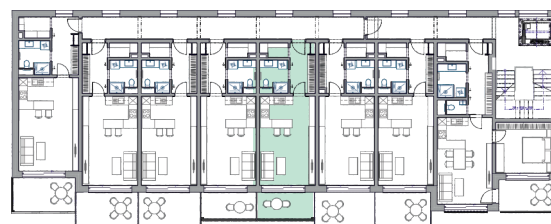

BYT A3.13

1+KK

35,7 m<sup>2</sup>

3NP

1	CHODBA	5,8 M <sup>2</sup>
2	ŠATNA	1,7 M <sup>2</sup>
3	KOUPELNA + WC	4,2 M <sup>2</sup>
4	OBÝVACÍ POKOJ + KUCHYNĚ	23,3 M <sup>2</sup>
UŽITNÁ PLOCHA		35,0 M <sup>2</sup>
<b>PODLAHOVÁ PLOCHA</b>		<b>35,7 M<sup>2</sup></b>
5	LODŽIE	7,7 M <sup>2</sup>

Podlahová plocha bytu je uvedena dle nařízení vlády č. 366/2013. Vyobrazené zařízení v plánech bytů (kuchyňská linka, nábytek, aj.) nejsou součástí dodávky. Rozmístění nábytku je pouze ilustrační.