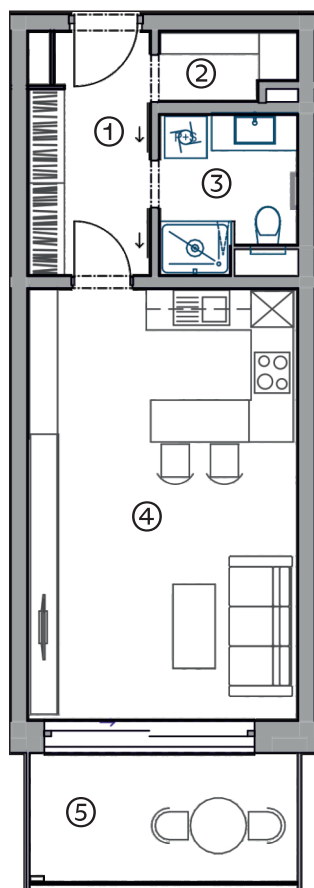

BYT A3.12

1+KK

35,7 m²

3NP

1	CHODBA	5,8 M ²
2	ŠATNA	1,7 M ²
3	KOUPELNA + WC	4,2 M ²
4	OBÝVACÍ POKOJ + KUCHYNĚ	23,3 M ²
UŽITNÁ PLOCHA		35,0 M ²
PODLAHOVÁ PLOCHA		35,7 M²
5	LODŽIE	7,3 M ²

Podlahová plocha bytu je uvedena dle nařízení vlády č. 366/2013. Vyobrazené zařízení v plánech bytů (kuchyňská linka, nábytek, aj.) nejsou součástí dodávky. Rozmístění nábytku je pouze ilustrační.