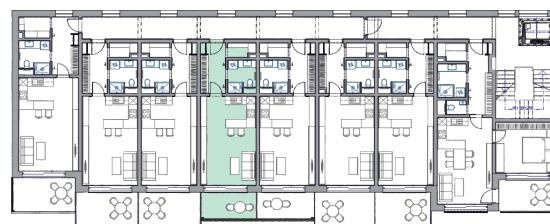

BYT A3.12

1+KK

35,7 m²

3NP

1	CHODBA	5,8 M ²
2	ŠATNA	1,7 M ²
3	KOUPELNA + WC	4,2 M ²
4	OBÝVACÍ POKOJ + KUCHYNĚ	23,3 M ²
UŽITNÁ PLOCHA		35,0 M ²
PODLAHOVÁ PLOCHA		35,7 M²
5	LODŽIE	7,3 M ²

Podlahová plocha bytu je uvedena dle nařízení vlády č. 366/2013. Vyobrazené zařízení v plánech bytů (kuchyňská linka, nábytek, aj.) nejsou součástí dodávky. Rozmístění nábytku je pouze ilustrační.