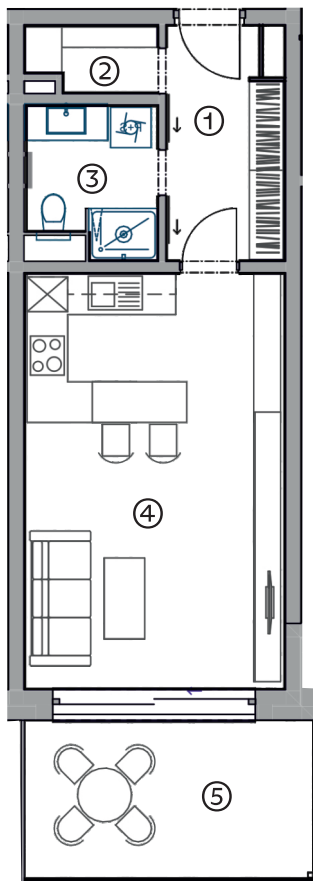

BYT A3.11

1+KK

35,7 m<sup>2</sup>

3NP

1	CHODBA	5,8 M <sup>2</sup>
2	ŠATNA	1,7 M <sup>2</sup>
3	KOUPELNA + WC	4,2 M <sup>2</sup>
4	OBÝVACÍ POKOJ + KUCHYNĚ	23,3 M <sup>2</sup>
UŽITNÁ PLOCHA		35,0 M <sup>2</sup>
<b>PODLAHOVÁ PLOCHA</b>		<b>35,7 M<sup>2</sup></b>
5	LODŽIE	10,2 M <sup>2</sup>

Podlahová plocha bytu je uvedena dle nařízení vlády č. 366/2013. Vyobrazené zařízení v plánech bytů (kuchyňská linka, nábytek, aj.) nejsou součástí dodávky. Rozmístění nábytku je pouze ilustrační.