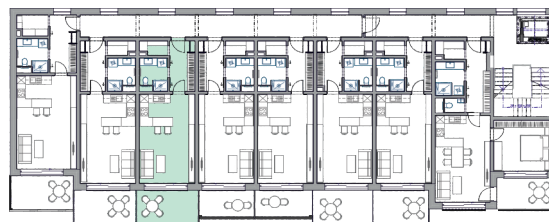

BYT A3.11

1+KK

35,7 m<sup>2</sup>

3NP

1	CHODBA	5,8 M <sup>2</sup>
2	ŠATNA	1,7 M <sup>2</sup>
3	KOUPELNA + WC	4,2 M <sup>2</sup>
4	OBÝVACÍ POKOJ + KUCHYNĚ	23,3 M <sup>2</sup>
UŽITNÁ PLOCHA		35,0 M <sup>2</sup>
<b>PODLAHOVÁ PLOCHA</b>		<b>35,7 M<sup>2</sup></b>
5	LODŽIE	10,2 M <sup>2</sup>

Podlahová plocha bytu je uvedena dle nařízení vlády č. 366/2013. Vyobrazené zařízení v plánech bytů (kuchyňská linka, nábytek, aj.) nejsou součástí dodávky. Rozmístění nábytku je pouze ilustrační.