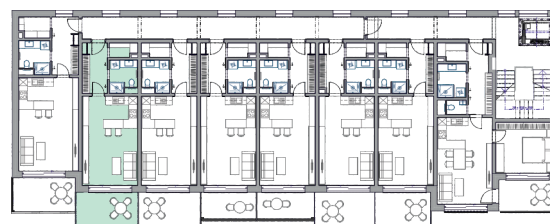

BYT A3.10

1+KK

35,7 m²

3NP

1	CHODBA	5,8 M ²
2	ŠATNA	1,7 M ²
3	KOUPELNA + WC	4,2 M ²
4	OBÝVACÍ POKOJ + KUCHYNĚ	23,3 M ²
UŽITNÁ PLOCHA		35,0 M ²
PODLAHOVÁ PLOCHA		35,7 M²
5	LODŽIE	10,2 M ²

Podlahová plocha bytu je uvedena dle nařízení vlády č. 366/2013. Vyobrazené zařízení v plánech bytů (kuchyňská linka, nábytek, aj.) nejsou součástí dodávky. Rozmístění nábytku je pouze ilustrační.