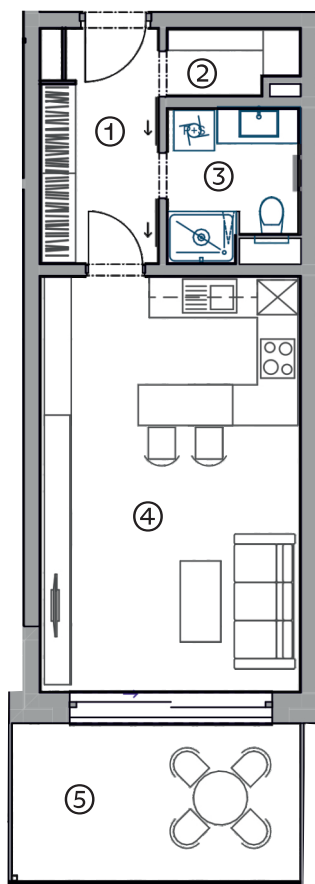

BYT A3.10

1+KK

35,7 m²

3NP

1	CHODBA	5,8 M ²
2	ŠATNA	1,7 M ²
3	KOUPELNA + WC	4,2 M ²
4	OBÝVACÍ POKOJ + KUCHYNĚ	23,3 M ²
UŽITNÁ PLOCHA		35,0 M ²
PODLAHOVÁ PLOCHA		35,7 M²
5	LODŽIE	10,2 M ²

Podlahová plocha bytu je uvedena dle nařízení vlády č. 366/2013. Vyobrazené zařízení v plánech bytů (kuchyňská linka, nábytek, aj.) nejsou součástí dodávky. Rozmístění nábytku je pouze ilustrační.