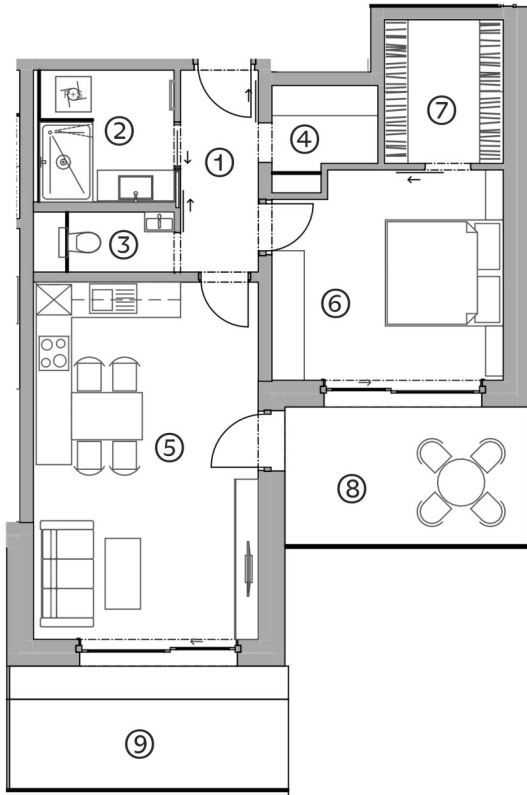

BYT B2.04

2+KK

58,5 m²

2NP

1	CHODBA	4,5 M ²
2	KOUPELNA	5,1 M ²
3	WC	1,8 M ²
4	ŠATNA	2,5 M ²
5	OBÝVACÍ POKOJ + KUCHYNĚ	23,6 M ²
6	LOŽNICE	13,9 M ²
7	ŠATNA	4,7 M ²
UŽITNÁ PLOCHA		56,1 M ²
PODLAHOVÁ PLOCHA		58,5 M ²
8	LODŽIE	9,7 M ²
9	TERASA	9,7 M ²

Podlahová plocha bytu je uvedena dle nařízení vlády č. 366/2013. Vyobrazené zařízení v plánech bytů (kuchyňská linka, nábytek, aj.) nejsou součástí dodávky. Rozmístění nábytku je pouze ilustrační.