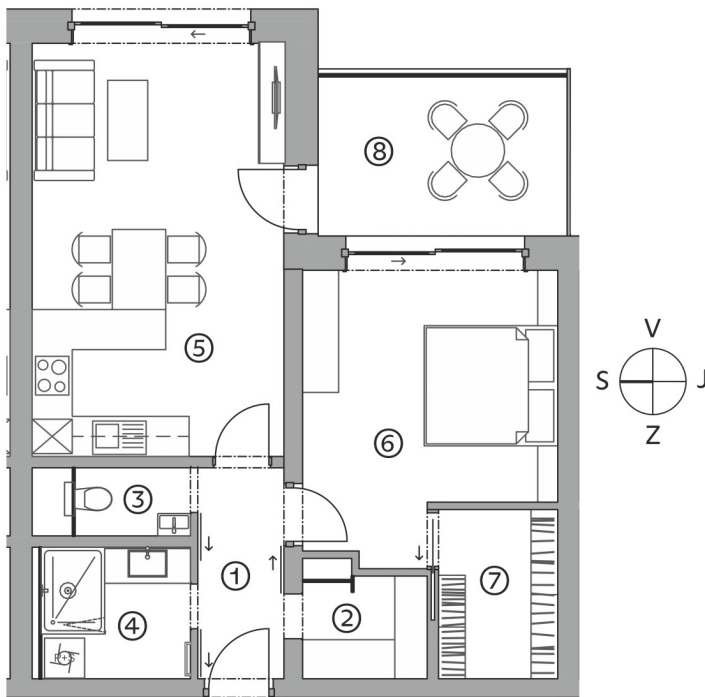

BYT B2.02

2+KK

61,6 m²

2NP

1	CHODBA	4,2 M ²
2	ŠATNA	3,1 M ²
3	WC	1,9 M ²
4	KOUPELNA	4,6 M ²
5	OBÝVACÍ POKOJ + KUCHYNĚ	24,7 M ²
6	LOŽNICE	16,0 M ²
7	ŠATNA	4,7 M ²
UŽITNÁ PLOCHA		59,2 M ²
PODLAHOVÁ PLOCHA		61,6 M ²
8	LODŽIE	8,8 M ²

Podlahová plocha bytu je uvedena dle nařízení vlády č. 366/2013. Vyobrazené zařízení v plánech bytů (kuchyňská linka, nábytek, aj.) nejsou součástí dodávky. Rozmístění nábytku je pouze ilustrační.