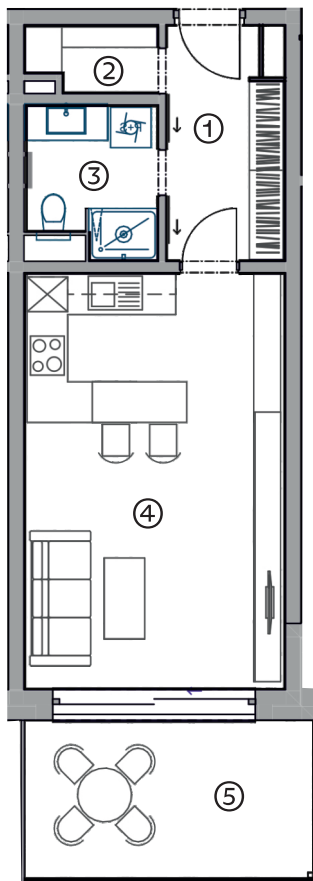

BYT A2.07

1+KK

37,0 m²

2NP

1	CHODBA	5,9 M ²
2	ŠATNA	1,9 M ²
3	KOUPELNA + WC	4,2 M ²
4	OBÝVACÍ POKOJ + KUCHYNĚ	24,2 M ²
UŽITNÁ PLOCHA		36,2 M ²
PODLAHOVÁ PLOCHA		37,0 M²
5	LODŽIE	9,0 M ²

Podlahová plocha bytu je uvedena dle nařízení vlády č. 366/2013. Vyobrazené zařízení v plánech bytů (kuchyňská linka, nábytek, aj.) nejsou součástí dodávky. Rozmístění nábytku je pouze ilustrační.