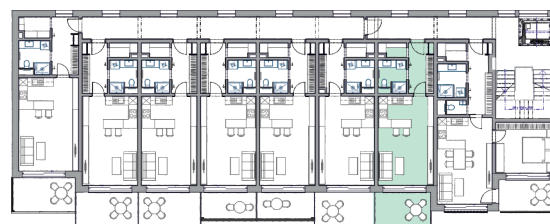

BYT A2.07

1+KK

37,0 m²

2NP

1	CHODBA	5,9 M ²
2	ŠATNA	1,9 M ²
3	KOUPELNA + WC	4,2 M ²
4	OBÝVACÍ POKOJ + KUCHYNĚ	24,2 M ²
UŽITNÁ PLOCHA		36,2 M ²
PODLAHOVÁ PLOCHA		37,0 M²
5	LODŽIE	9,0 M ²

Podlahová plocha bytu je uvedena dle nařízení vlády č. 366/2013. Vyobrazené zařízení v plánech bytů (kuchyňská linka, nábytek, aj.) nejsou součástí dodávky. Rozmístění nábytku je pouze ilustrační.