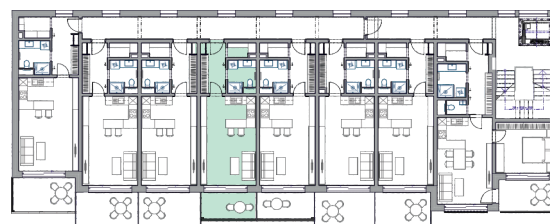

BYT A2.04

1+KK

37,0 m²

2NP

1	CHODBA	5,9 M ²
2	ŠATNA	1,9 M ²
3	KOUPELNA + WC	4,2 M ²
4	OBÝVACÍ POKOJ + KUCHYNĚ	24,2 M ²
UŽITNÁ PLOCHA		36,2 M ²
PODLAHOVÁ PLOCHA		37,0 M²
5	LODŽIE	7,1 M ²

Podlahová plocha bytu je uvedena dle nařízení vlády č. 366/2013. Vyobrazené zařízení v plánech bytů (kuchyňská linka, nábytek, aj.) nejsou součástí dodávky. Rozmístění nábytku je pouze ilustrační.