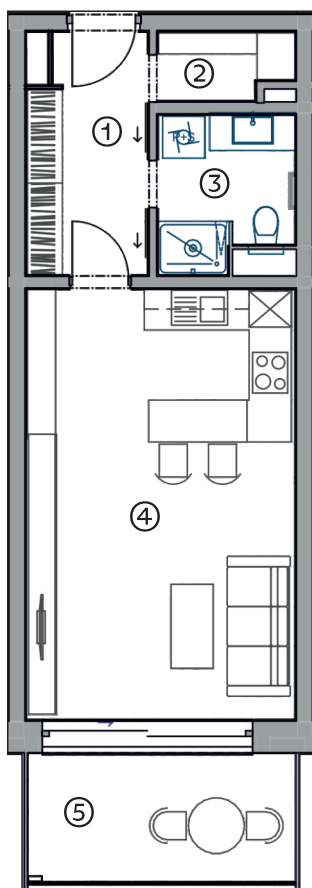

BYT A2.04

1+KK

37,0 m²

2NP

1	CHODBA	5,9 M ²
2	ŠATNA	1,9 M ²
3	KOUPELNA + WC	4,2 M ²
4	OBÝVACÍ POKOJ + KUCHYNĚ	24,2 M ²
UŽITNÁ PLOCHA		36,2 M ²
PODLAHOVÁ PLOCHA		37,0 M²
5	LODŽIE	7,1 M ²

Podlahová plocha bytu je uvedena dle nařízení vlády č. 366/2013. Vyobrazené zařízení v plánech bytů (kuchyňská linka, nábytek, aj.) nejsou součástí dodávky. Rozmístění nábytku je pouze ilustrační.