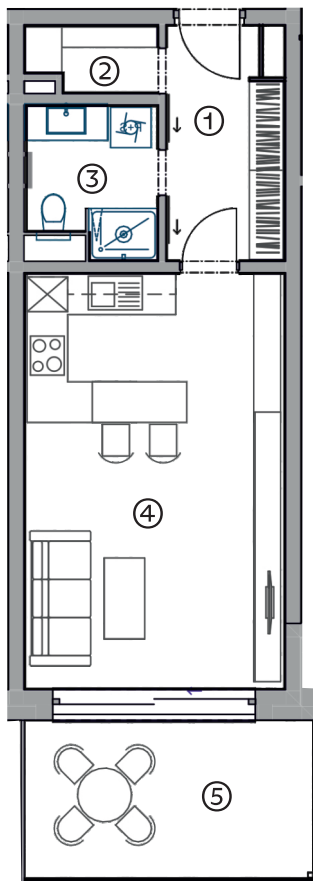

BYT A2.03

1+KK

37,0 m²

2NP

1	CHODBA	5,9 M ²
2	ŠATNA	1,9 M ²
3	KOUPELNA + WC	4,2 M ²
4	OBÝVACÍ POKOJ + KUCHYNĚ	24,2 M ²
UŽITNÁ PLOCHA		36,2 M ²
PODLAHOVÁ PLOCHA		37,0 M²
5	LODŽIE	10,0 M ²

Podlahová plocha bytu je uvedena dle nařízení vlády č. 366/2013. Vyobrazené zařízení v plánech bytů (kuchyňská linka, nábytek, aj.) nejsou součástí dodávky. Rozmístění nábytku je pouze ilustrační.