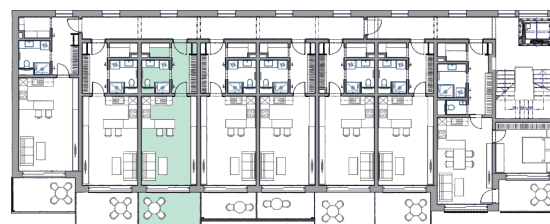

BYT A2.03

1+KK

37,0 m²

2NP

1	CHODBA	5,9 M ²
2	ŠATNA	1,9 M ²
3	KOUPELNA + WC	4,2 M ²
4	OBÝVACÍ POKOJ + KUCHYNĚ	24,2 M ²
UŽITNÁ PLOCHA		36,2 M ²
PODLAHOVÁ PLOCHA		37,0 M²
5	LODŽIE	10,0 M ²

Podlahová plocha bytu je uvedena dle nařízení vlády č. 366/2013. Vyobrazené zařízení v plánech bytů (kuchyňská linka, nábytek, aj.) nejsou součástí dodávky. Rozmístění nábytku je pouze ilustrační.